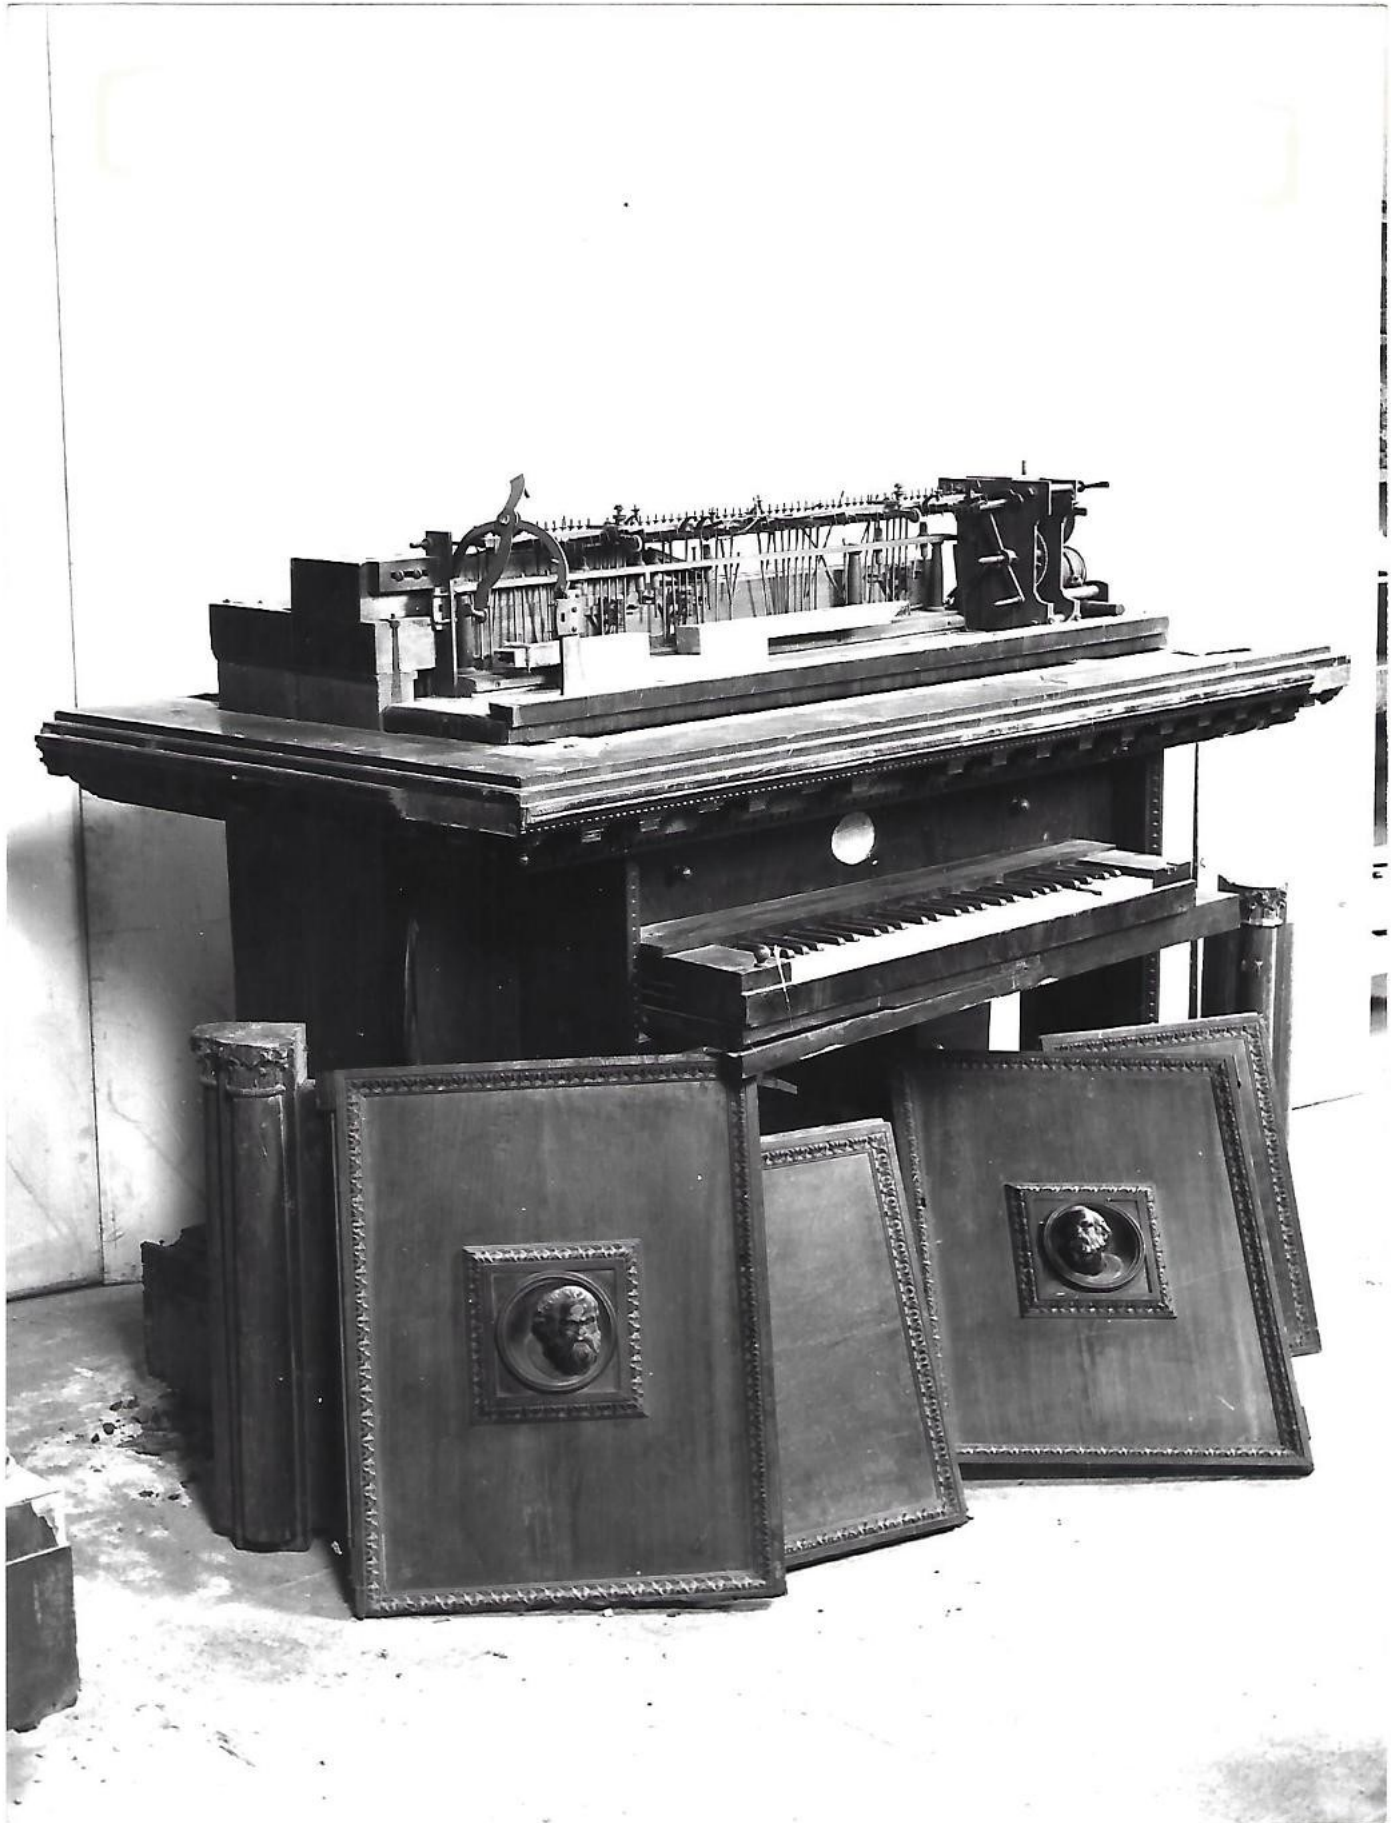

Organo L. 1010 a. 1792 (S.N.)  
prov. da Caserta, ex Reg. a. di Napoli - Bayen, Autou  
(a Wien) - 2510 x 1722

1117

Organo Duomo di Siena (S.N) n. 1117  
prov. da Caserta, ex Regia di Napoli - Bayer, Antea  
(a Vieu) - 2510 x 1722